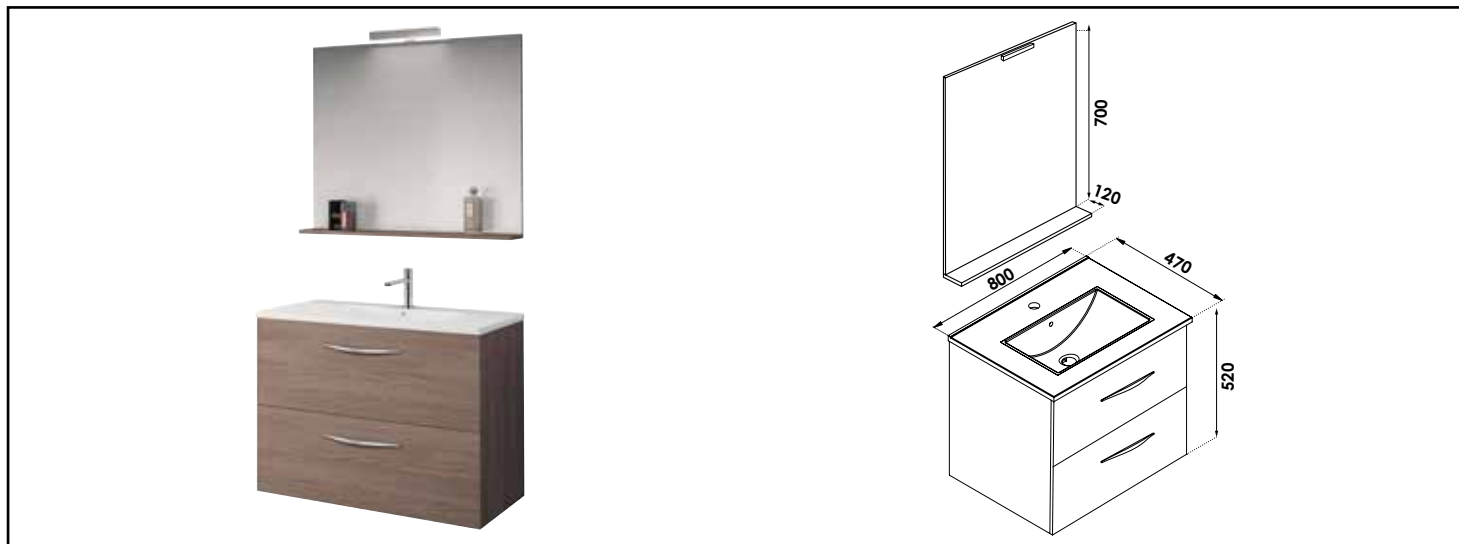

Référence : **401511563**

MEUBLE COMPLET DUBAÏ AVEC MIROIR SUSPENDUS - LARG. 80 CM - COLORIS CÉRUSÉ

CARACTÉRISTIQUES

Meuble à suspendre finition cérusé, avec plan céramique blanche simple vasque intégrée avec trop plein
 Dimensions : Longueur : 80 cm x Profondeur : 47 cm x Hauteur : 52 cm.
 Corps de meuble avec vide sanitaire
 Plan céramique blanc extra-plat, épaisseur : 18mm
 Dimension de la cuve : 450x255x120mm
 Structure du caisson (façade et corps) en panneaux de mélaminé revêtu cérusé, épaisseur : 16 mm
 2 tiroirs à ouverture totale et fermeture amortie
 Poignées en aluminium chromé
 1 miroir-tablette à suspendre avec applique applique LED classe 2 IP44
 2 points de fixation murale avec visserie (meuble et miroir).
 Accessoires en options : pieds réglables en hauteur : de 29 à 31 cm, réf 950509P
 Livré pré-monté, sans robinetterie et sans vidage.
 Fabrication européenne
 Norme PEFC
 Ecotaxe en sus
 Garantie 2 ans